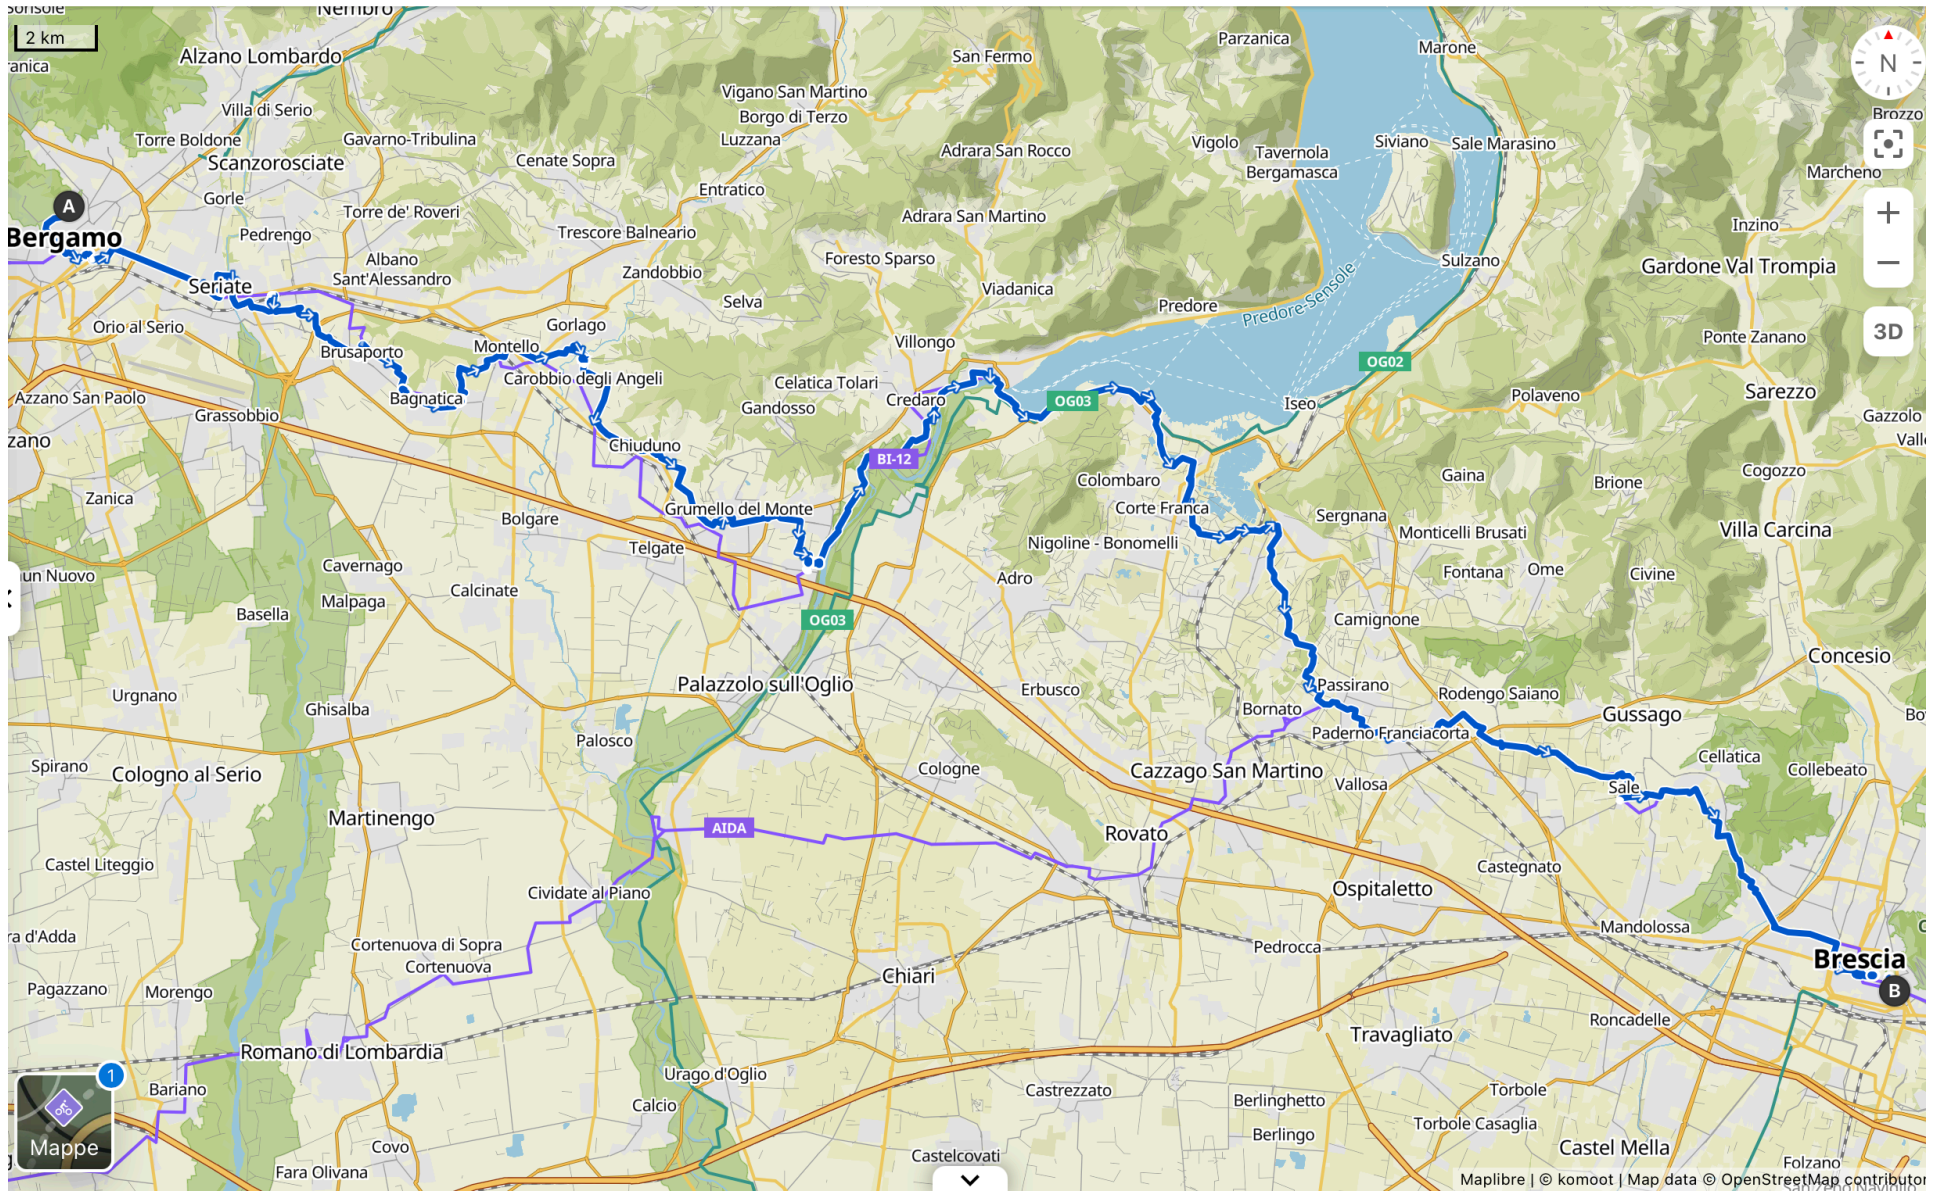

La Franciacorta

Ciclovia Culturale Bergamo Brescia

(Bike da Bergamo a Brescia)

Domenica 15 giugno 2025

Programma sintetico:

ZONA: La Franciacorta e il Lago D'iseo

INIZIO TOUR: Bergamo

PASSAGGIO: Sarnico

FINE TOUR: Brescia

TRASPORTO: Autobus

IN SINTESI:

Distanza	78 km
Dislivelli	+410m -570m
Durata	6.00 ore
Difficoltà	intermedio

+INFO: Rinvio al programma in dettaglio

ISCRIZIONI: entro e non oltre il giorno:

Venerdì 06 giugno 2025

ACCOMPAGNATORI:

Annalisa	347 4476433
Gianfry	339 6662644

Dettagli

Bike Ciclovía Bergamo Brescia

Modifica Tour

Dislivello ▼ *Clicca e trascina sul profilo per selezionare una parte del Tour e visualizzare più dettagli.*