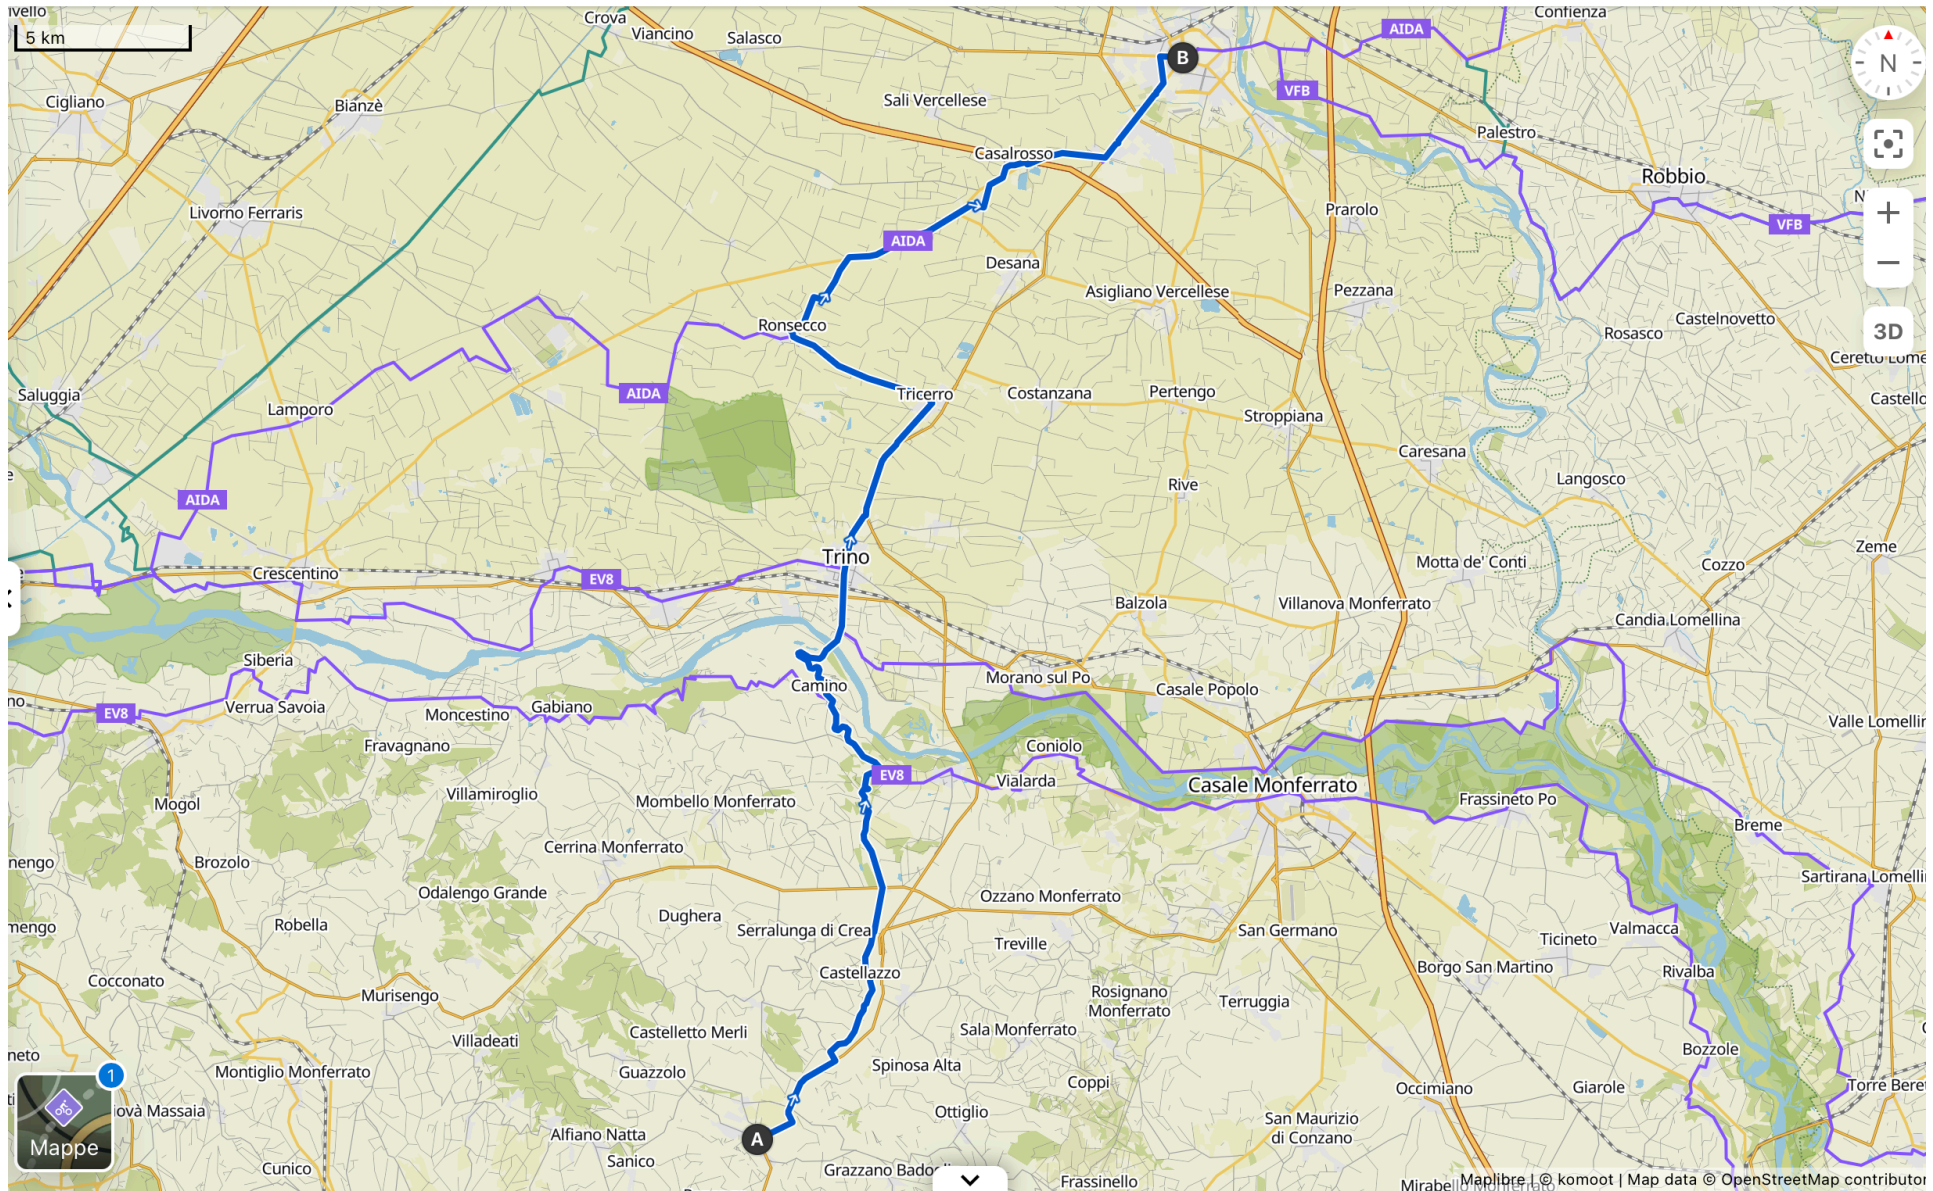

Veduta di Moncalvo

Tra le risaie del Monferrato

(Bike da Monvalvo a Vercelli)

Domenica 27 aprile 2025

Programma sintetico:

ZONA:	Monferrato	
INIZIO TOUR:	Moncalvo	
PASSAGGI:	Trino, Treccerò, Ronsecco e Lignana	
FINE TOUR:	Vercelli	
TRASPORTO:	Autobus	
IN SINTESI:	distanza	48 Km
	dislivelli	△ 220m ▽ 380m
	durata	4,00 h
	difficoltà	Intermedio
+INFO:	Rinvio al programma in dettaglio	
ISCRIZIONI:	entro e non oltre il giorno:	

Venerdì 18 aprile 2025

ACCOMPAGNATORI:	Agnese	338 3729816
	Gianfry	339 6662644

Dettagli

Bike Mncalvo-Vercelli

Modifica Tour

Dislivello ▼ *Clicca e trascina sul profilo per selezionare una parte del Tour e visualizzare più dettagli.*