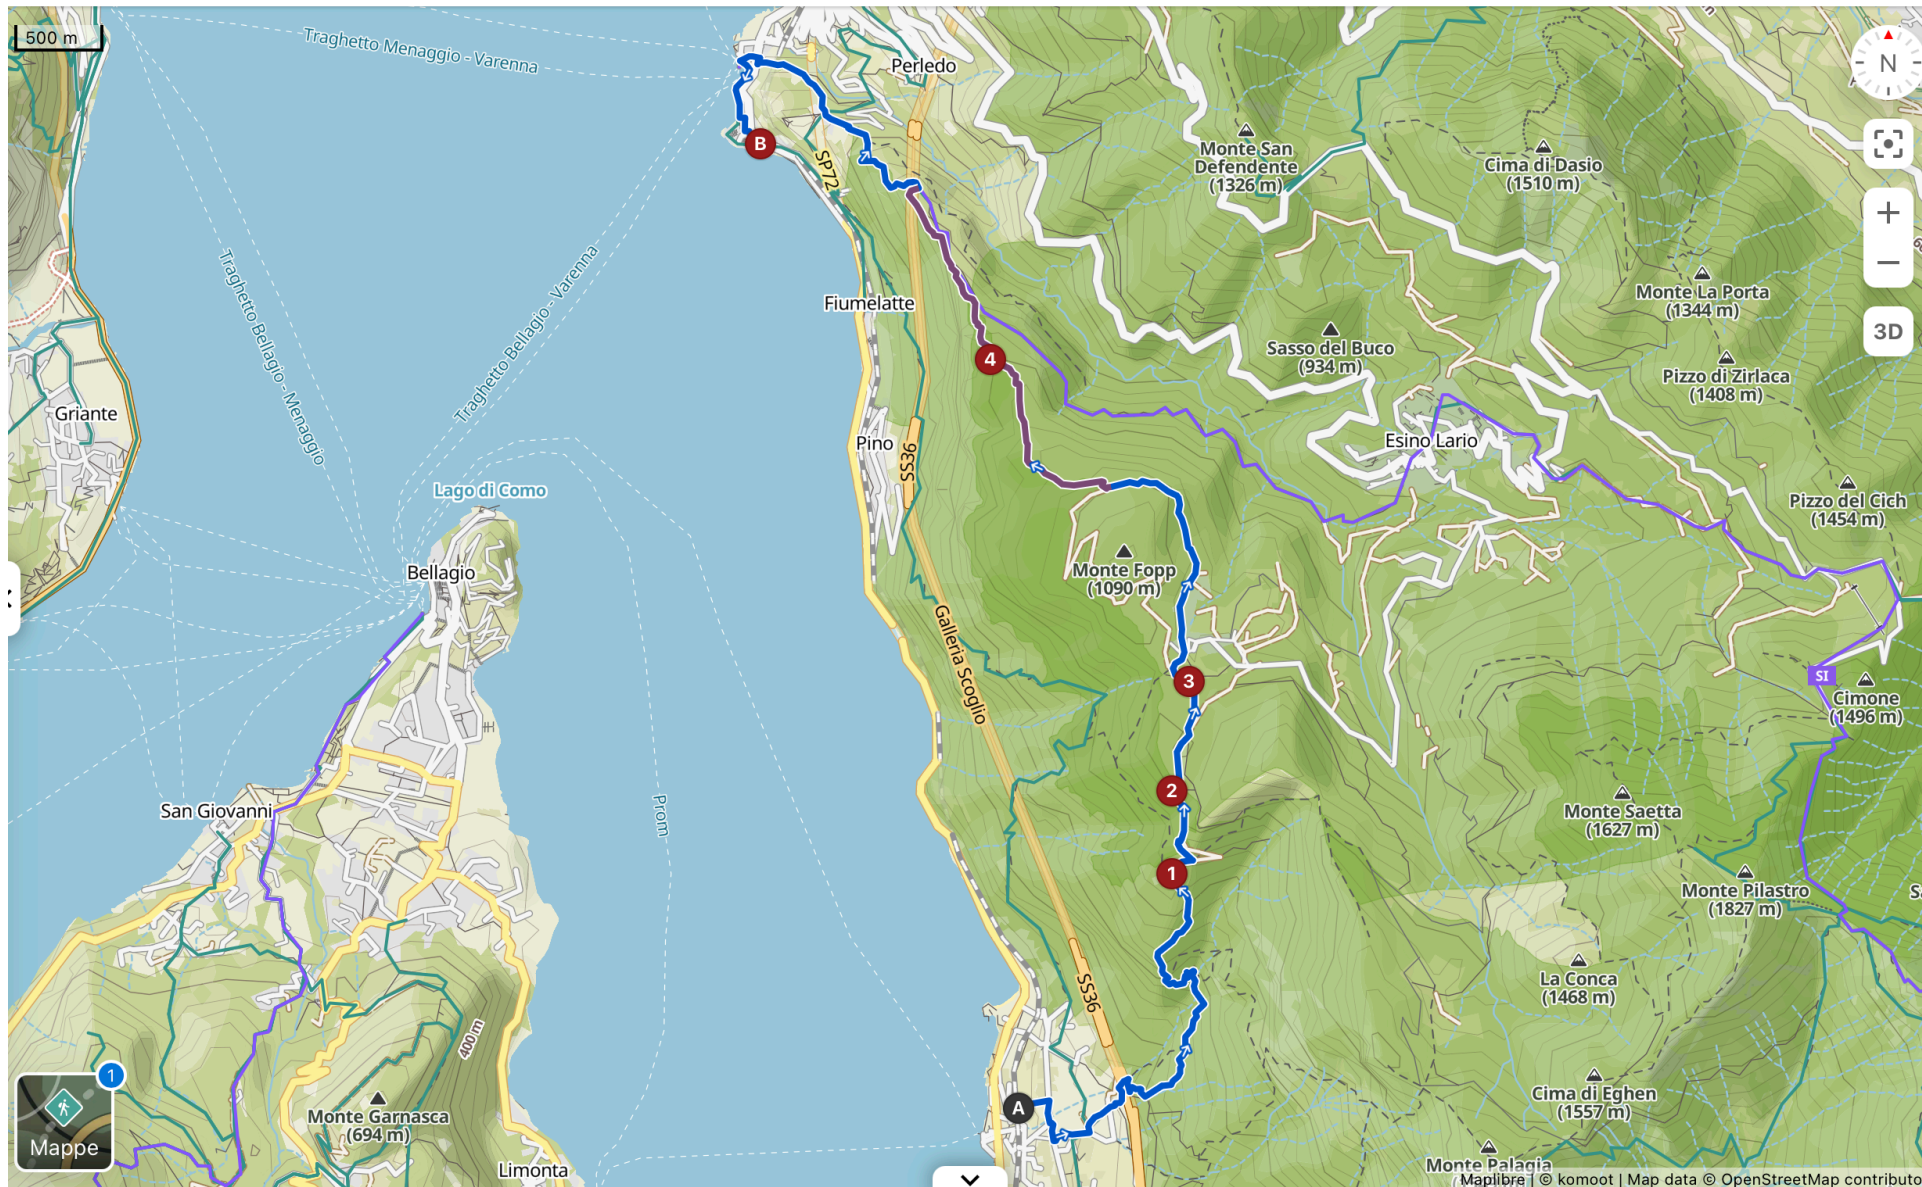

Veduta del ramo di Como

Sentiero del Viandante (Lombardia)

(Trek Da Lierna a Varenna)

Domenica 30 Marzo 2025

Programma sintetico:

ZONA:	Lago di Lecco	
INIZIO TREK:	Lierna	
PASSAGGIO:	Ortanella	
FINE TREK:	Varenna	
TRASPORTO:	Auto + Treno	
IN SINTESI:	Distanza	10 Km
	Durata	5.00 ore
	Dislivelli	△850m▽750m;
	Difficoltà	(E) escursionisti
+INFO:	Rinvio al programma in dettaglio	

ISCRIZIONI: entro e non oltre il giorno:

Venerdì 21 Marzo 2025

ACCOMPAGNATORI:	Stefano	335 6502649
	Egidio	339 1138186

Dettagli

Tappa 2 variante alta: Da Lierna a Varenna - Sentiero del Viandante

Dislivello ▼ *Clicca e trascina sul profilo per selezionare una parte del Tour e visualizzare più dettagli.*